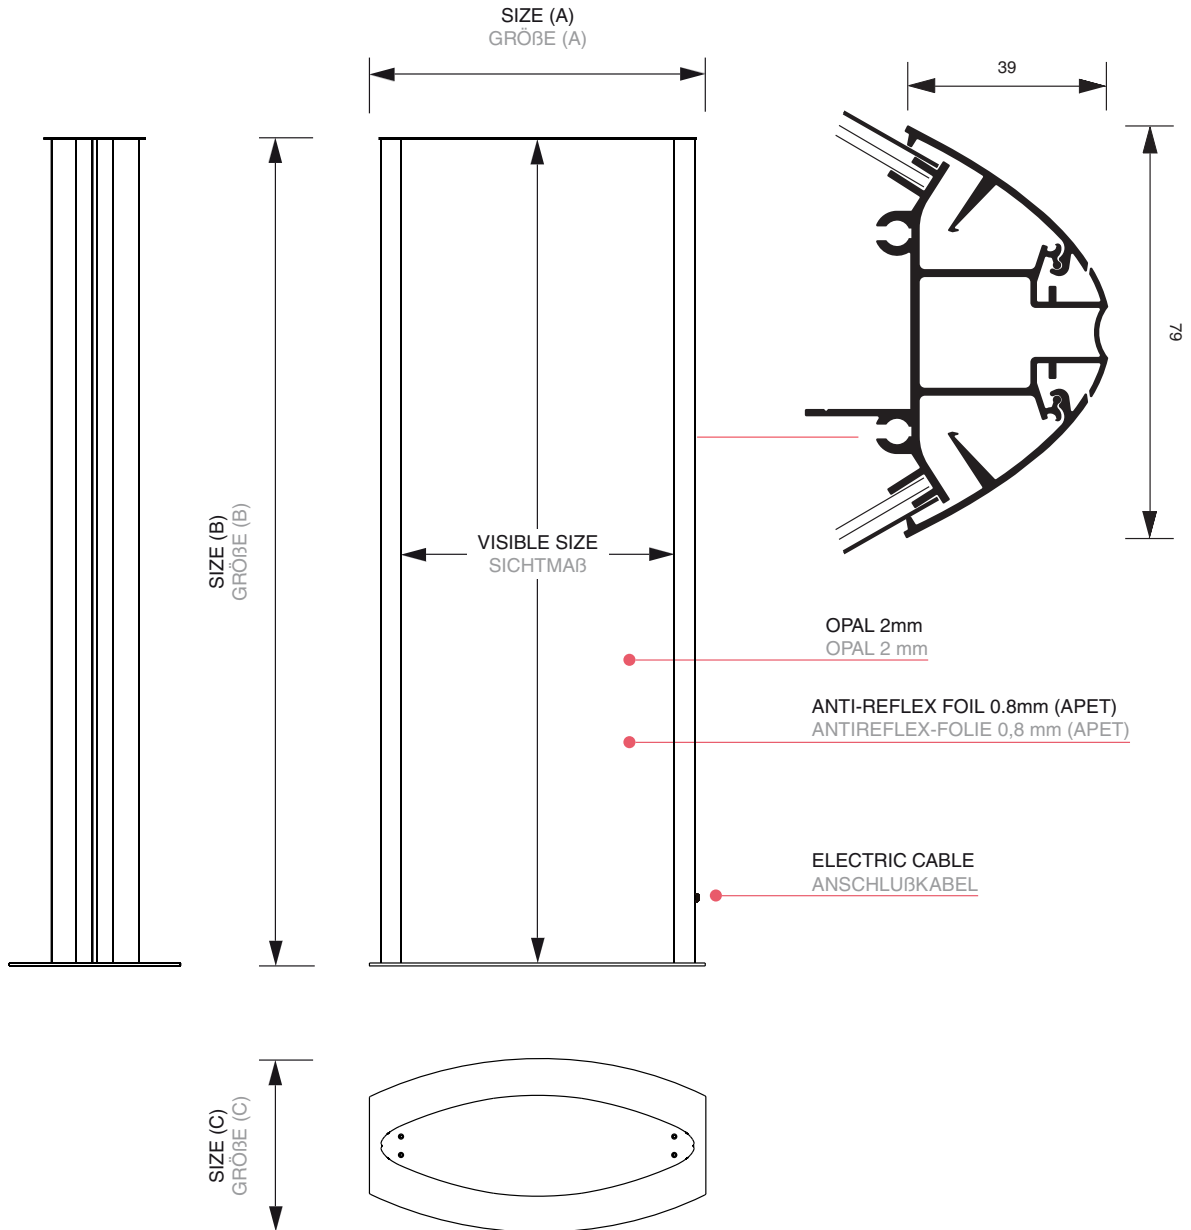

PRODUCT SHEET

ARCUATO® Poster Light Column

ARCUATO® Poster Light Column

Double sided freestanding curved light column, using snap profiles to the sides giving an easy exchange of posters. With silver EPC finish head and base plates the Arcuato totem offers a high impact, eye catching solution to carry your advertising message.

PRODUCT SHEET

ARCUATO® Poster Light Column

PRODUCT SHEET

ARCUATO® Poster Light Column

ARTICLE CODE	EAN / GTIN	POSTER SIZE	VISIBLE SIZE	SIZE (A x B x C)	NET WEIGHT	LIGHTNING
ARTIKELNUMMER	EAN / GTIN	PLAKATFORMAT	SICHTMAß	GRÖßE (A x B x C)	NETTO GEWICHT	LICHT
TL1xA1	8595578310580	A1 (594 x 841 mm)	574 x 841 mm	654 x 856 x 350 mm	17,64 kg	2 x 16 W
TL2xA1	8595578310597	2xA1 (594 x 1682 mm)	574 x 1682 mm	654 x 1697 x 350 mm	25,59 kg	1 x 58 W
TL2x70x100	8595578310603	700 x 2000 mm	680 x 2000 mm	760 x 2015 x 420 mm	34,97 kg	2 x 36 + 2 x 18 W
TL1xA1LED	8595578310610	A1 (594 x 841 mm)	574 x 841 mm	654 x 856 x 350 mm	14,84 kg	36 W
TL2xA1LED	8595578310627	2xA1 (594 x 1682 mm)	574 x 1682 mm	654 x 1697 x 350 mm	19,69 kg	36 W
TL2x70x100LED	8595578310634	700 x 2000 mm	680 x 2000 mm	760 x 2015 x 420 mm	25,89 kg	60 W

ARTICLE CODE	PACKING SIZE	PACKING WEIGHT	PCS / PALLET	WEIGHT OF PALLET	VOLUMETRIC WEIGHT	BELT SIZE	SHIPPING
ARTIKELNUMMER	PACKUNGS-GRÖßE	PACKUNGS-GEWICHT	STÜCK / PALETTE	PALETTE-GEWICHT	VOLUMEN-GEWICHT	GÜRTEL	VERSANDART
TL1xA1	672 x 882 x 362 mm	20,42 kg	6	148 kg	42,91 kg	2950 mm	TOF
TL2xA1	672 x 1722 x 362 mm	29,85 kg	3	115 kg	83,78 kg	3790 mm	Rieck
TL2x70x100	777 x 2042 x 432 mm	35,78 kg	1	61 kg	137,09 kg	4460 mm	Rieck
TL2xA1	672 x 882 x 362 mm	16,12 kg	6	122 kg	42,91 kg	2950 mm	TOF
TL2xA1	672 x 1722 x 362 mm	23,32 kg	3	95 kg	83,78 kg	3790 mm	Rieck
TL2x70x100	777 x 2042 x 432 mm	30,80 kg	1	56 kg	137,09 kg	4460 mm	Rieck